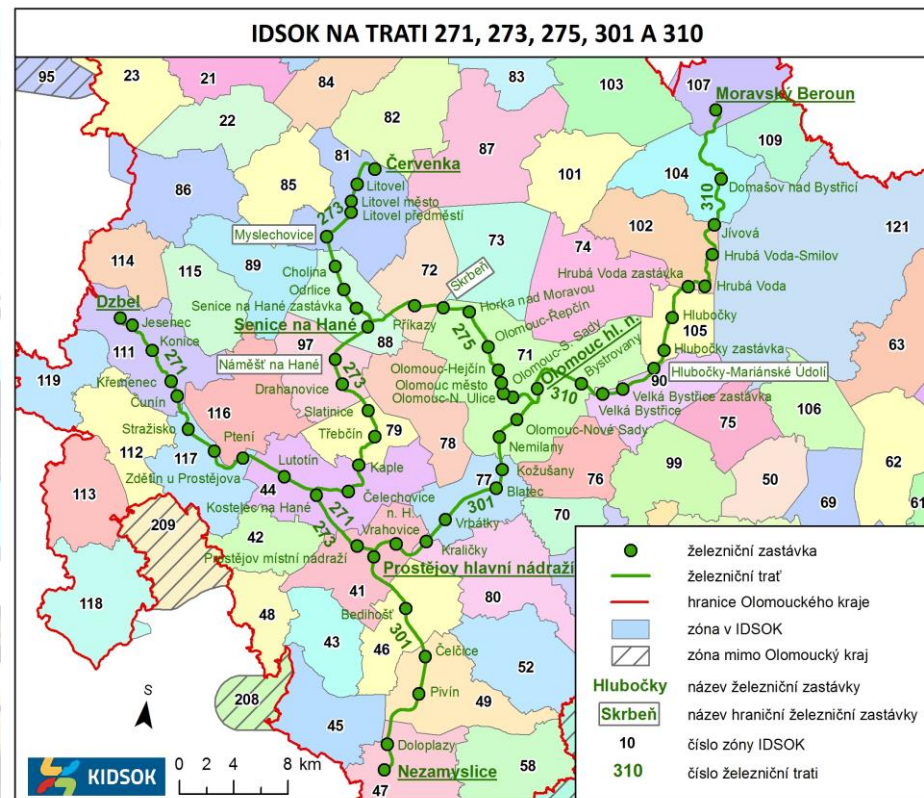

INTEGROVANÝ
DOPRAVNÍ SYSTÉM
OLOMOUCKÉHO KRAJE

Zažádejte si o jízdenku IDSOK

**Již od 1. července 2015
na tratích 275, 301 a 310**

**S jízdenkou IDSOK můžete cestovat
v osobních a spěšných vlacích na tratích:**

271 Prostějov – Kostelec na Hané – Dzbel

273 Červenka – Senice na Hané – Prostějov

275 Olomouc – Drahanovice

301 Olomouc – Prostějov – Nezamyslice

310 Olomouc – Moravský Beroun

Cestujte výhodně - Cestujte jednoduše - Cestujte s IDSOK 😊

Olomoucký kraj