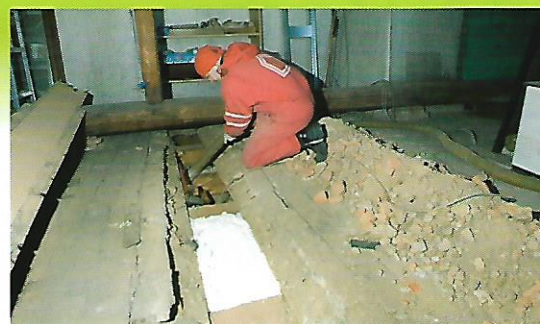

Firma IP IZOLACE POLNÁ, s.r.o. je ryze českou společností, která působí na trhu foukaných izolací již od roku 1995 a je největším tuzemským dodavatelem foukané minerální izolace. Za dobu existence firma zaizolovala více jak 22 900 rodinných domů a neoddělitelnou součástí práce je poradenská činnost, návrhy opatření směřujících k úsporám nákladů za topení a jejich realizace.

Krédem a posláním společnosti je pomáhat lidem šetřit energii, zlepšovat kvalitu jejich bydlení a poskytovat vysoký standard služeb.

Izolované prostory foukanou izolací MAGMARELAX®

Automobil přijede přímo před dům se sedlovou střechou.

Půdu není třeba kompletně vyklízet, k izolaci postačí jen několik otvorů. Dvě přední pole jsou hotová, pracovník plní dutinu izolací.

Závěsný strop

Závěsný strop je neúnosný a je zavěšený táhly. Pod dřevěným vazníkem je volný prostor, který je třeba vyplnit izolací.

Do nové stropní konstrukce byla aplikována izolace a je montována dokonale rovná nová podlaha z desek.

Pultová střecha

Pultová střecha – v létě vedro, v zimě zima.

U pultových střech doporučujeme vždy osadit vikýř, je výhodný pro samotnou izolaci a jako revizní vstup do prostoru střechy.