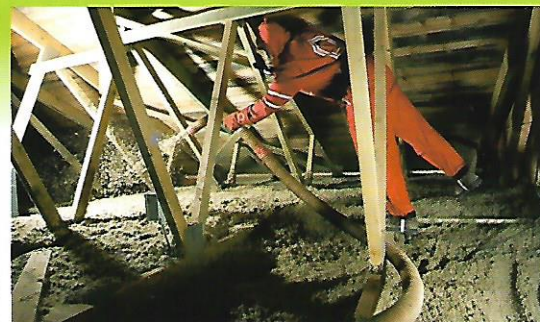

Firma IP IZOLACE POLNÁ, s.r.o. je ryze českou společností, která působí na trhu foukaných izolací již od roku 1995 a je největším tuzemským dodavatelem foukané minerální izolace. Za dobu existence firma zaizolovala více jak 22 900 rodinných domů a neoddělitelnou součástí práce je poradenská činnost, návrhy opatření směřujících k úsporám nákladů za topení a jejich realizace.

Půdu není třeba kompletně vyklízet, k izolaci postačí jen několik otvorů. Dvě přední pole jsou hotová, pracovník plní dutinu izolací.

Závěsný strop

Závěsný strop je neúnosný a je zavěšený táhly. Pod dřevěným vazníkem je volný prostor, který je třeba vyplnit izolací.

Neúnosný pohled vyžaduje opatrnost. Provedení finální vrstvy a vyrovnání na požadovanou výšku izolace.

Nové půdní prostory a zateplení

Pohled na vyklizenou půdu před započítím vytvoření nové pochozí podlahy, povrch není rovný a strop dostatečně neizoluje.

Do nové stropní konstrukce byla aplikována izolace a je montována dokonale rovná nová podlaha z desek.

Pultová střecha

Pultová střecha – v létě vedro, v zimě zima.

U pultových střech doporučujeme vždy osadit vikýř, je výhodný pro samotnou izolaci a jako revizní vstup do prostoru střechy.